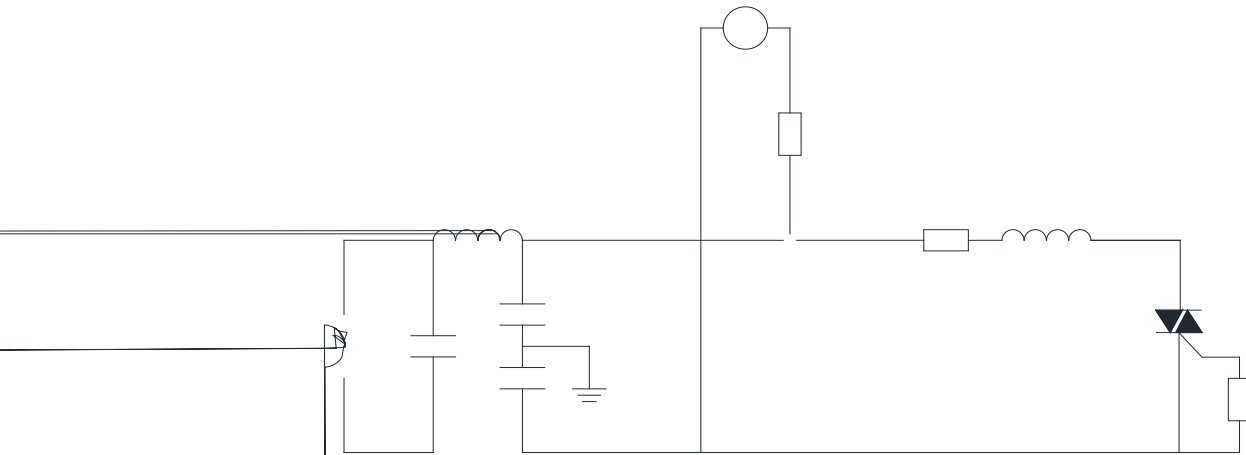

P_{GM}	10	W
V_p	4W	

($T_j=25$; ρ - ρ - FIG.7)

JST04A-800BW

JST04A-800BW

JieJie MST04A-800BW ei (0475.1540)

ORDERING INFORMATION

Order code	Voltage V_{DRM}/V_{RRM} (V)	IGT(mA)	Package	Base qty. (pcs)	Delivery mode
------------	----------------------------------	---------	---------	--------------------	------------------

^{00B}
JST04A-800BW

PACKAGE MECHANICAL DATA

JST04A-800BW

J